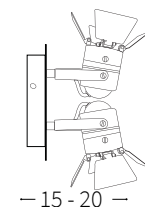

REV 11/01/2019

Ciak AP2

Lampada da parete e soffitto
Wall and ceiling lamp
Applique et plafonnier
Wandleuchte und deckenleuchte
Lámpara de pared y de techo
Настенные и потолочные светильники

max 2 x 50W GU10 / 220~240V
50/60Hz
- 8021696122274 BIANCO
- 8021696095684 NERO