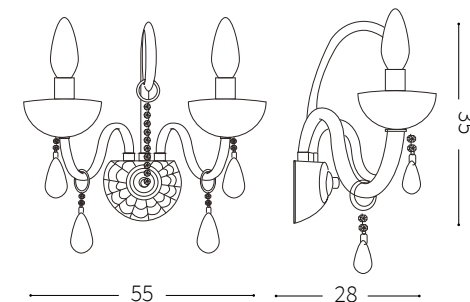

REV 10/01/2019

Canaletto AP2

Lampada da parete
Wall lamp
Applique
Wandleuchte
Lámpara de pared
Настенные светильники

max 2 x 40W E14 / 220~240V
50/60Hz
- 8021696027616 TRASPARENTE

IDEAL LUX s.r.l.
Via Taglio Destro 32
30035 Mirano (VE) Italy
www.ideal-lux.com